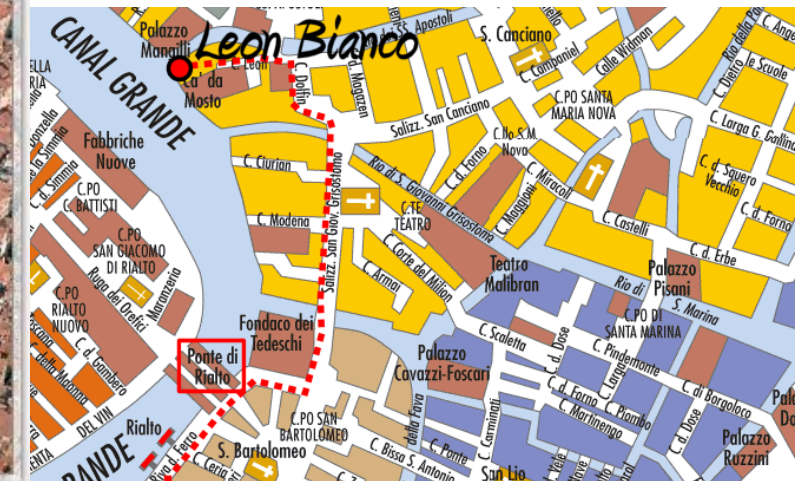

Cannaregio 5629 (Corte Leon Bianco)
 30131 Venezia

Tel: +39 041 5233572
 Fax: +39 041 2416392
 E-mail: info@leonbianco.it

Wie unser Hotel erreichbar ist

Es ist ganz leicht unser Hotel zu erreichen, da es sich im Zentrum Venedigs befindet. Sie können uns zu Fuss erreichen, nach einem kurzen Spaziergang, oder auch mit den öffentlichen oder privaten Wasserverkehrsmitteln, welche an den Ankunftsterminals zu finden sind. Von jedem Terminal wo Sie ankommen werden (Bahnhof, Piazzale Roma, Tronchetto parkplatz), empfehlen wir Sie mit dem öffentlichen Vaporetto (ACTV), Linie nr. 1, bis zur Haltestelle "Cà d'Oro" zu fahren. (Die Fahrt wird ca. 20 bis 30 Minuten dauern und eine wunderbare Strecke des Canal Grande durchfahren!)

Hier steigen Sie aus und gehen bis zur Hauptstrasse "Strada Nova", von wo aus Sie nach rechts gehen müssen. Nach der ersten Brücke (zwei Minuten zu Fuss, rechts von Campo SS Apostoli) gehen Sie sofort nach rechts, der grossen weissen Treppe rechts vorbei bis Sie, nach 50 m die Locanda Leon Bianco sehen werden.